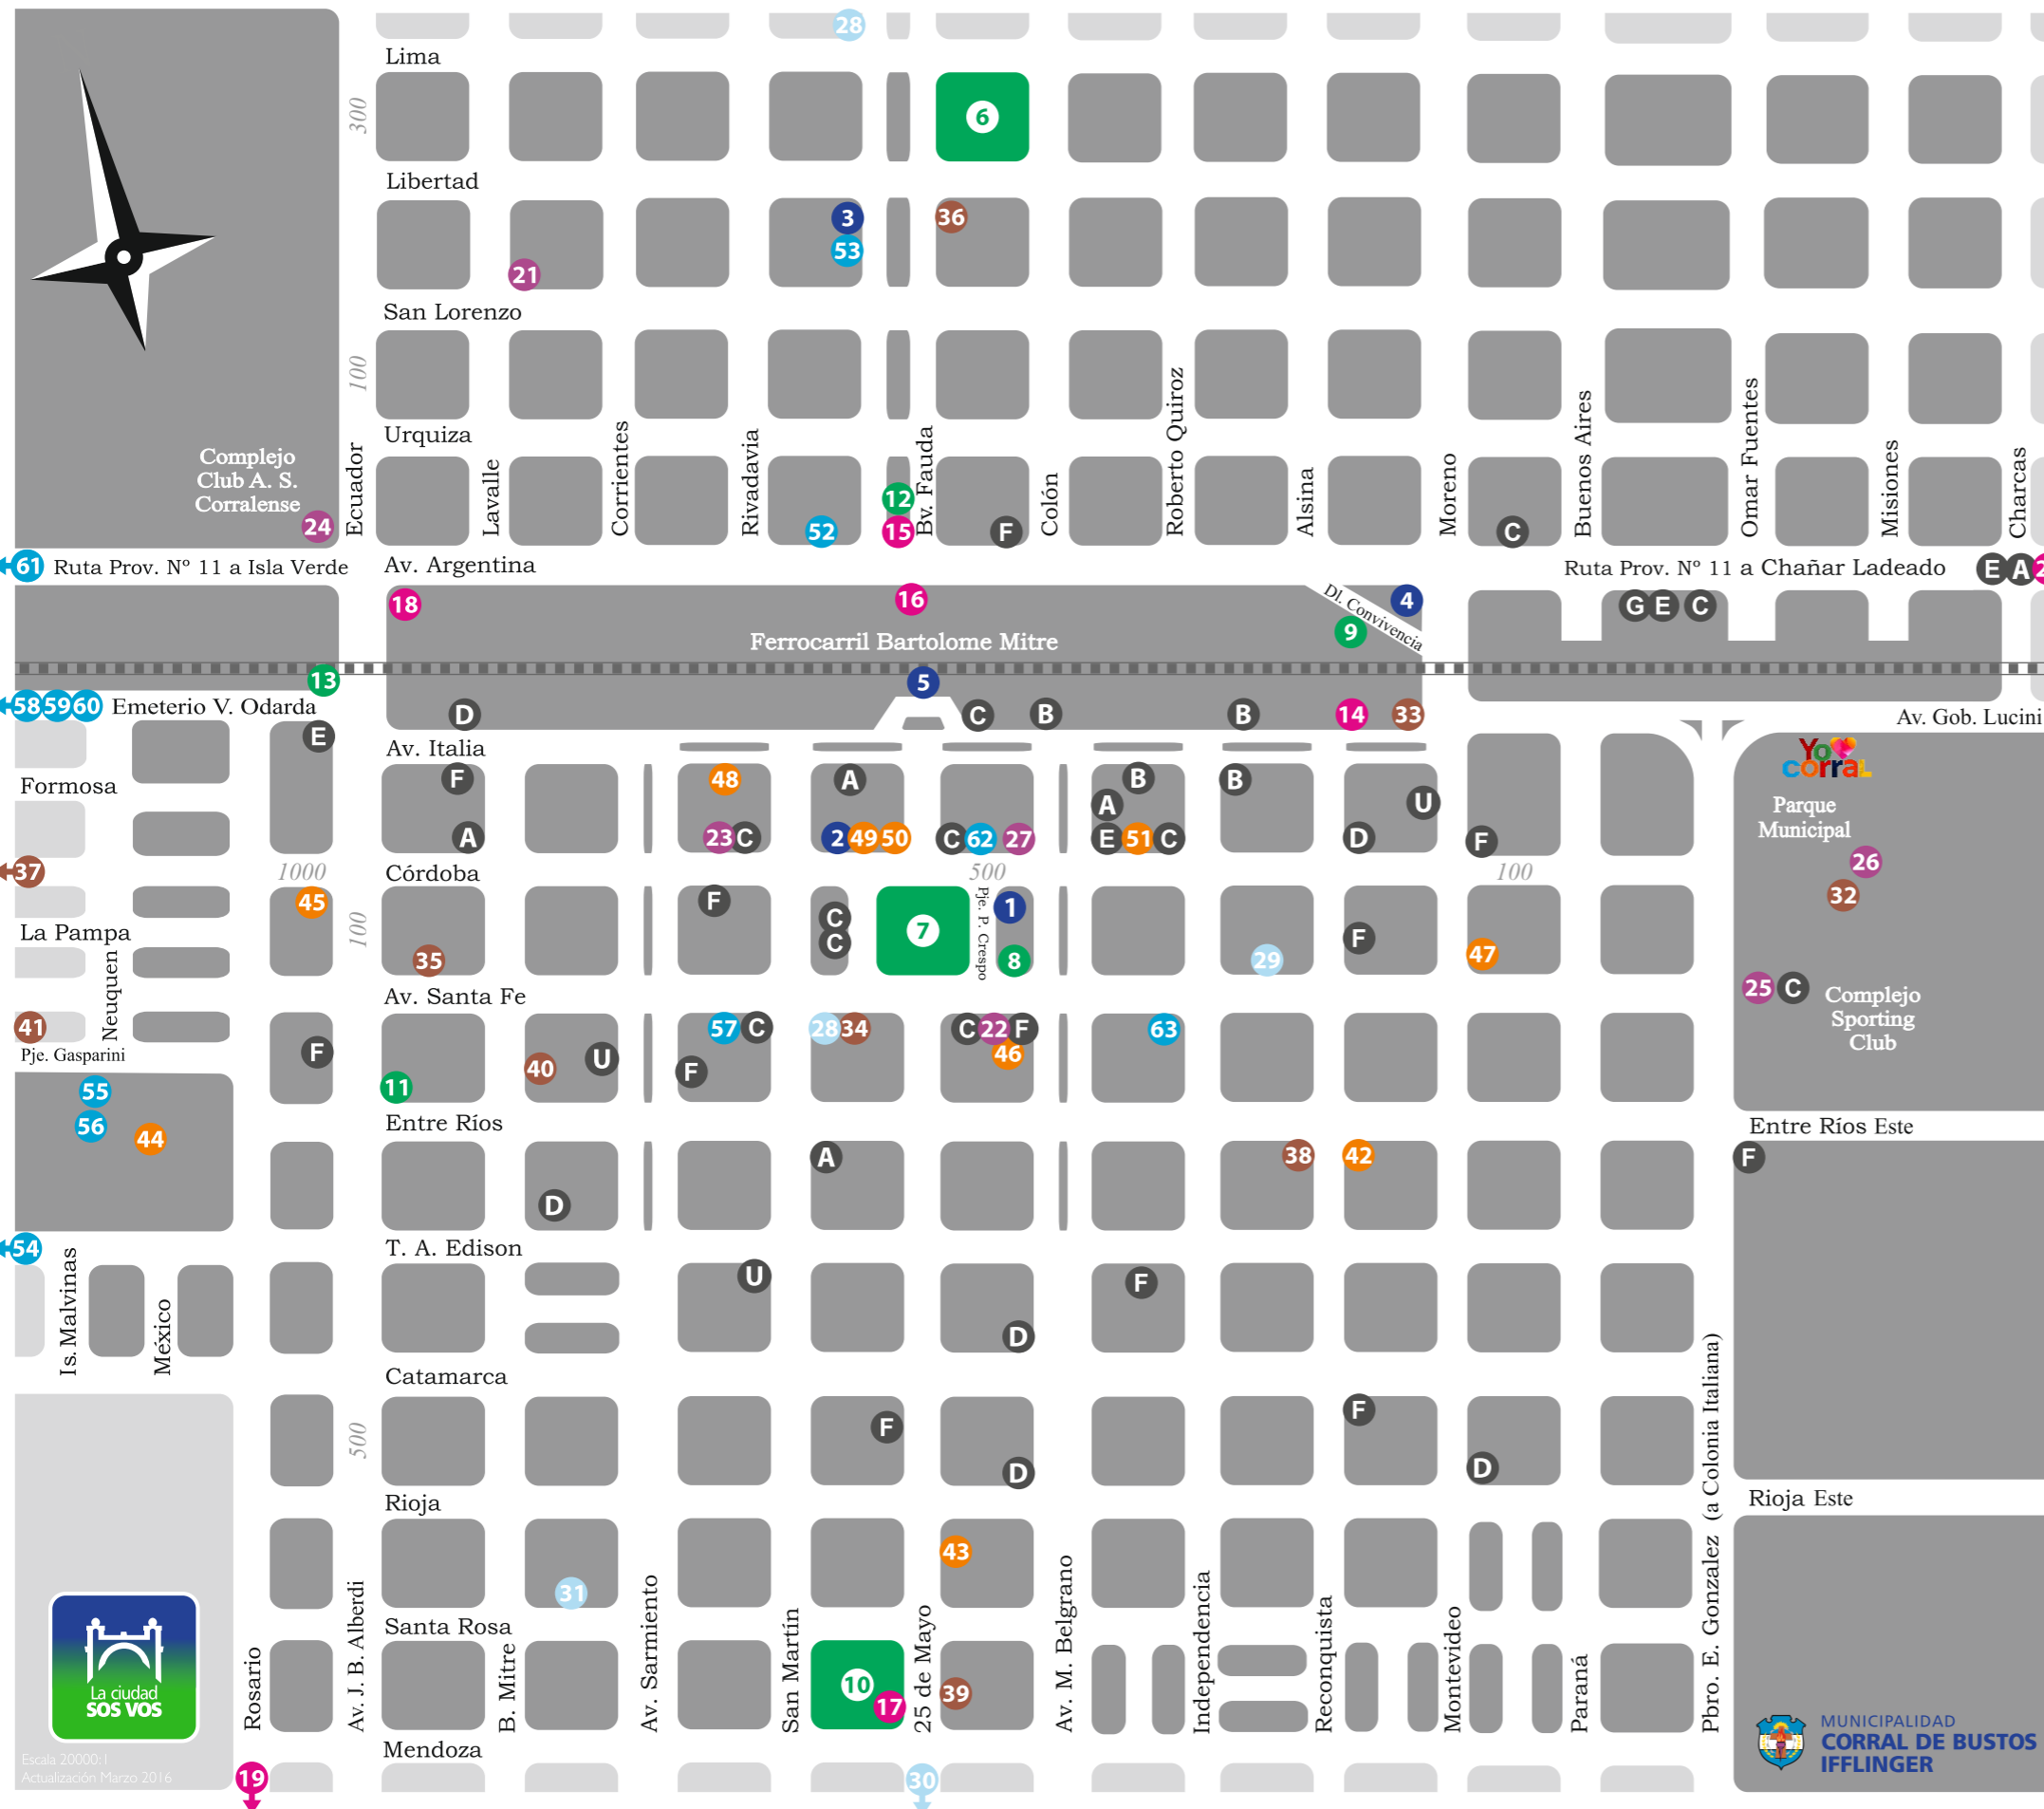

Plano Turístico

Corral de Bustos Ifflinger

Departamento Marcos Juárez - Provincia de Córdoba - República Argentina

Dependencias Públicas

- 1 Municipalidad y Registro Civil
- 2 Secr. Cultura y Biblioteca Dr. Ermes Desio
- 3 Sec. de Trabajo, Promoción de Empleo y Desarrollo Humano
- 4 Dep. de Tránsito, Bromatología y Ambiente
- 5 Escuela Municipal de Música

Plazas y Paseos

- 6 Plaza 9 de Julio
- 7 Plaza 25 de Mayo
- 8 Plaza de los Niños
- 9 Plaza de los Inmigrantes
- 10 Plaza Santa Rosa
- 11 Plaza de los Artistas
- 12 Paseo del Boulevard
- 13 Paseo Int. Emeterio V. Odarda / Ermita Virgen del Lujan

Monumentos

- 14 Monumento al Milenio
- 15 Mon. Héroes de Malvinas
- 16 Mon. Fundadores
- 17 Mon. de la Memoria
- 18 Galpones Ferroviarios
- 19 Gruta Virgen de la Merced
- 20 Arco de Ingreso Este / Gruta Virgen del Rosario / Paseo de los Inmigrantes

- 32 I.N.E.D. / Mariano Moreno
- 33 Escuela Dante Alighieri
- 34 Instituto José Manuel Estrada
- 35 Instituto Juan XXIII
- 36 Escuela Hipólito Irigoyen
- 37 IPEM N° 47 "Norberto Quadri"
- 38 Escuela R. Escalada de San Martín
- 39 Escuela Normal Superior "Maestros Argentinos"
- 40 Centro de Desarrollo Regional (Ce.De.R)
- 41 Escuela PRoA